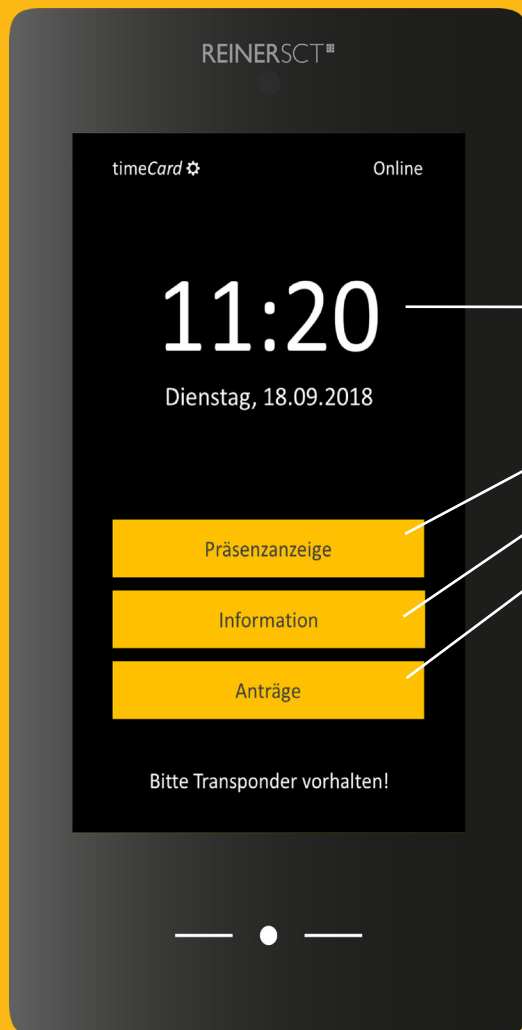

timeCard Terminal 3

für timeCard Zeiterfassung und timeCard Zutrittskontrolle

Am time**Card Terminal 3** buchen Mitarbeiter schnell und einfach Arbeitszeiten, Abwesenheiten und Projekte. Die Buchungen werden über das Netzwerk direkt an den time**Card** Server übertragen. Urlaubs- und Überstundenkonten können tagesaktuell eingesehen werden.

Hochauflösender 10,1 Zoll-Touchscreen aus Echtglas

Intuitive Benutzerführung

Anzeige von An- und Abwesenheit

Anzeige von Ausweis und App Information

Abwesenheitsanträge direkt am Terminal

Die Highlights:

- Fotofunktion
- Buchung mit Transponder, Karte oder Mitarbeiternummer möglich
- Tagesaktuelle Einsicht in das Urlaubs- und Gleitzeitkonto
- Neuanlage von Projekten am Terminal
- Buchung Projektstart und -ende
- Höchste Sicherheit durch MIFARE DESFire RFID-Transponder und Karten
- Vorbereitet für time**Card Zutrittskontrolle**
- Einfache Anbindung an den time**Card** Server

Systemanforderungen:

- Basislizenz time**Card Zeiterfassung** oder time**Card Zutrittskontrolle**

Produktdetails:

- LAN-Anschluss
- Maße: 18 cm x 6 cm x 32 cm (B x T x H)
- POE-fähig

Artikelnummer: 2716052-001